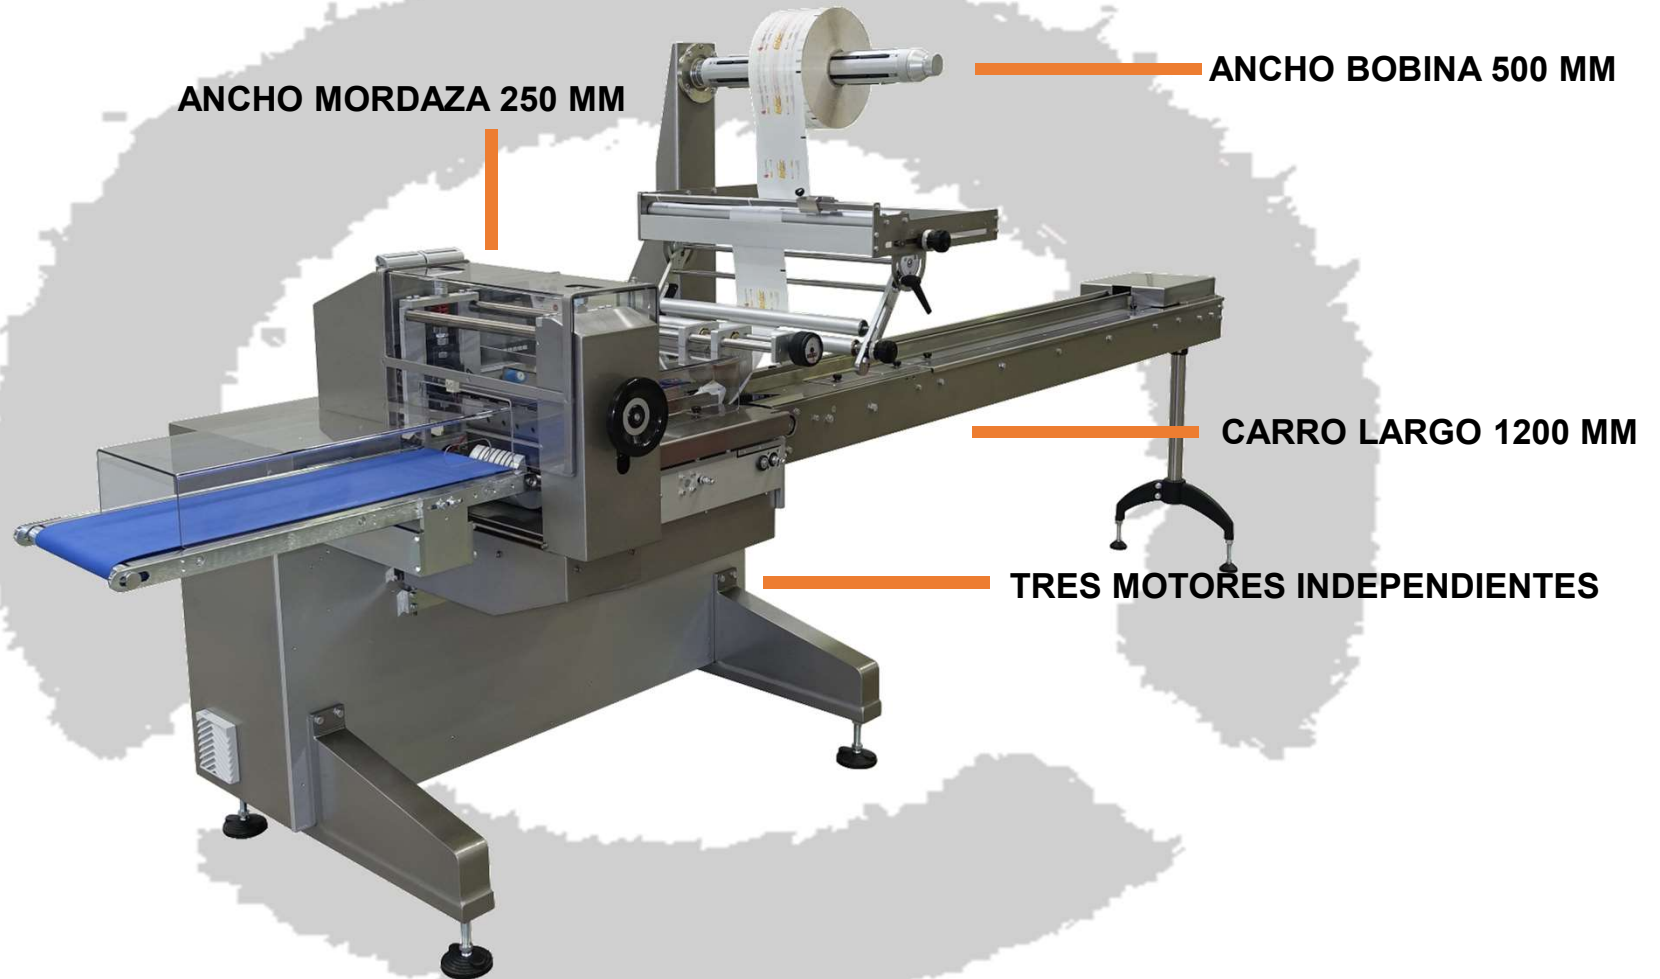

PLANET: LA (R)EVOLUCION DEL ENTRY LEVEL

Laferpack