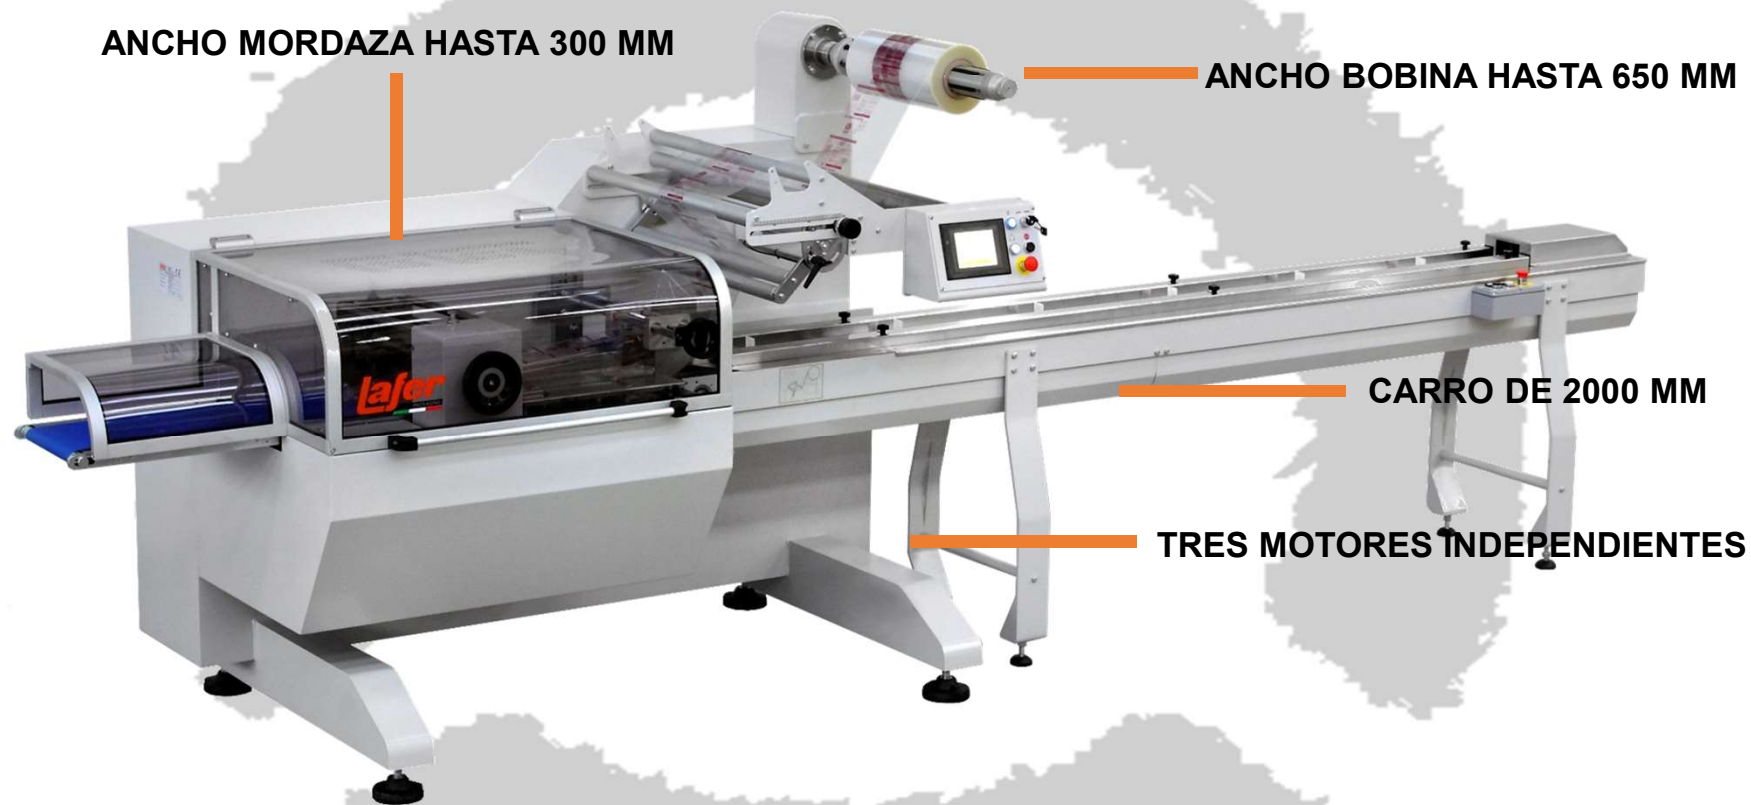

COSMIC: LA REINA DE LA VERSATILIDAD

Laferpack