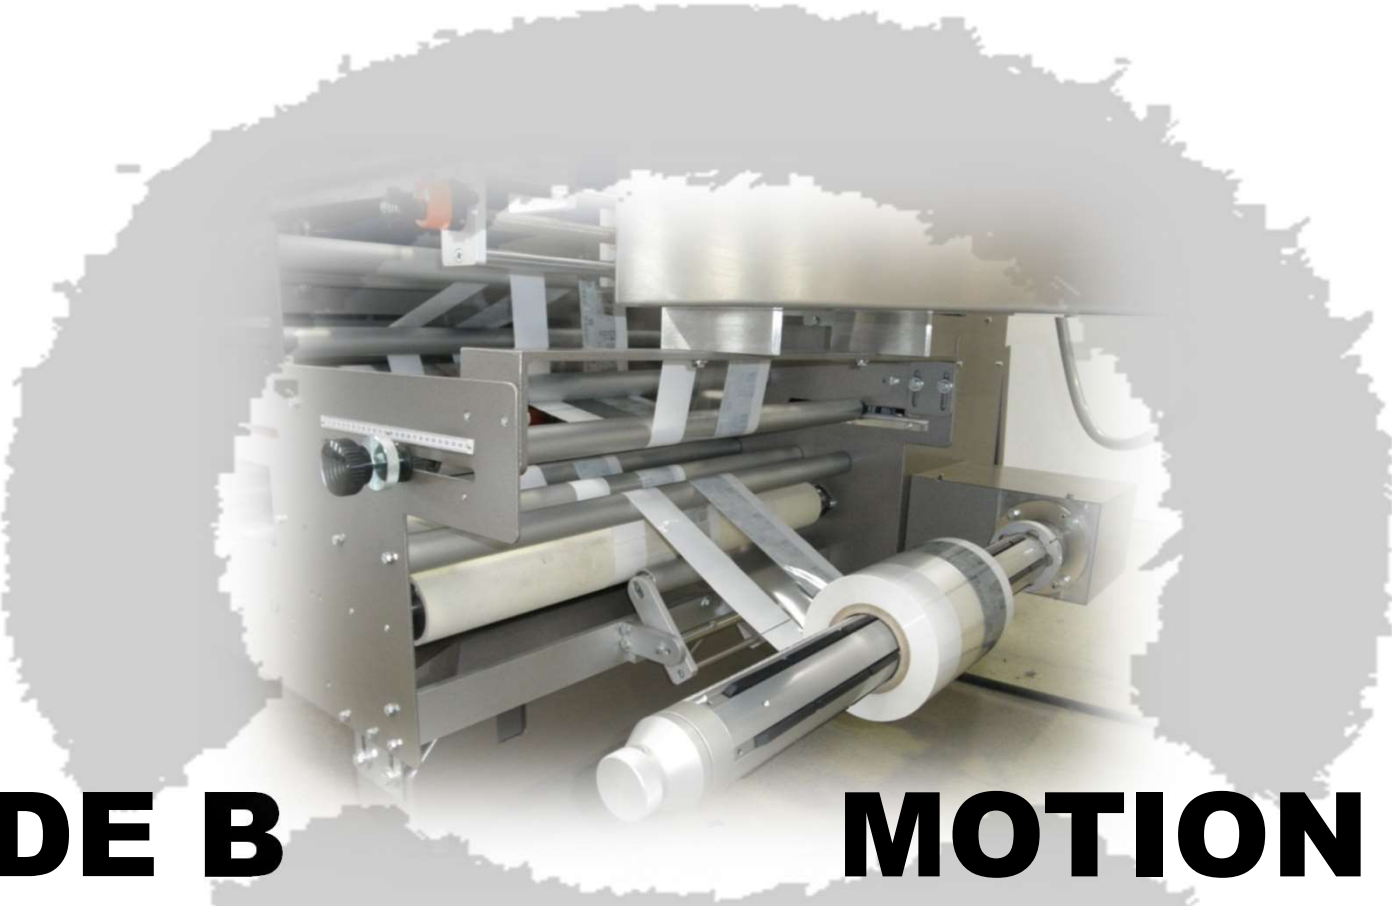

BOBINA DE ABAJO

WIDE B

la hermana de COSMIC para
productos difíciles

MOTION BB

la mejor opción para el empaque
de productos complicados

Laferpack