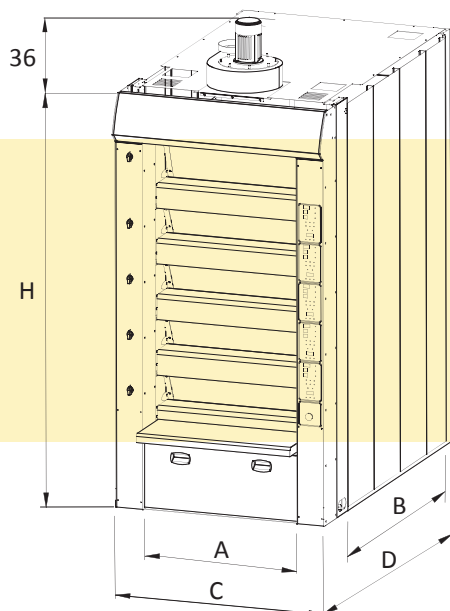

ENERGY - L

LFE - L

Forno elettrico a piani
Electric fixed deck oven
Four electique a soles
Horno electrico de pisos

ENERGY - L

Modello Model Modèle Modelo	Sportelli Doors Portes Puertas	Sup. cottura Baking surf. Surf. cuisson Sup. cocción	Dim. camere Decks dim. Dim. Chambres Dim. cámaras		Dim. esterne Outside dim. Dim. extérieures Dim. externas			Potenza elet. Elect. power Puissance élect. Potencia elect.	ECO ECO ECO	Vaporiere Stream Generatours Appareils à buée Vaporeras	Peso Weight Poids Peso
			A cm	B cm	C cm	D cm	H cm				
LFE - L	N°/cm	m ²						Kw	Kw	Kw	Kg
3 CAMERE - 3 DECKS - 3 ETAGES - 3 CAMARAS											
LFE 3112 L	1/82	3.10	82	125	120	205	215	16	8	3	1700
LFE 3116 L		4.10		165		245		20	10	3.9	1900
LFE 31120 L		5.05		205		285		25	13	4.5	2100
LFE 31124 L		6.05		245		325		29	15	5.4	2300
4 CAMERE - 4 DECKS - 4 ETAGES - 4 CAMARAS											
LFE 4112 L	1/82	4.10	82	125	120	205	215	21	11	4	2000
LFE 4116 L		5.45		165		245		27	14	5.2	2200
LFE 41120 L		6.75		205		285		33	17	6	2400
LFE 41124 L		8.05		245		325		39	20	7.2	2800
5 CAMERE - 5 DECKS - 5 ETAGES - 5 CAMARAS											
LFE 5112 L	1/82	5.15	82	125	120	205	230	26	13	5	2350
LFE 5116 L		6.80		165		245		33	17	6.5	2550
LFE 51120 L		8.45		205		285		41	21	7.5	2900
LFE 51124 L		10.05		245		325		48	24	9	3250